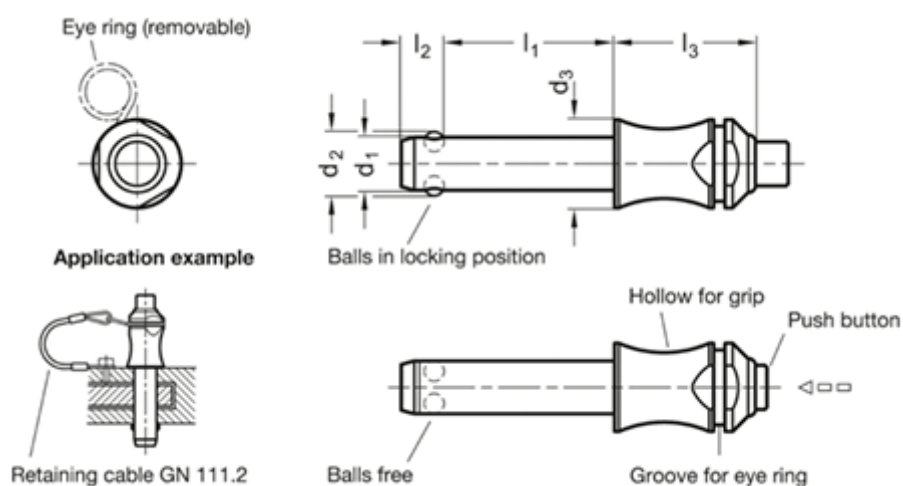

Varenummer: 20016681
Beskrivelse: E+G kuglepallås
GN 113.3-12-40

Mål

d1 -0.04/-0.08	= 12
d2	= 14.5
d3	= 20
l3	= 32
l1 +0.6	= 40
l2 ±1	= 10.6
Load i (N)	= 87
Vægt i (g)	= 98